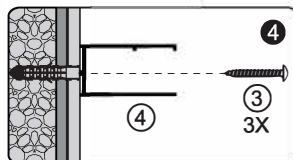

Measuring tape
Maßband
Рулетка

Set square
Anschlagwinkel
Угольник

Pencil
Bleistift
Карандаш

Mallet
Mallet
Деревянный молоток

1

SIZE	X
800	794~806

2

Installation / Montage / Монтаж