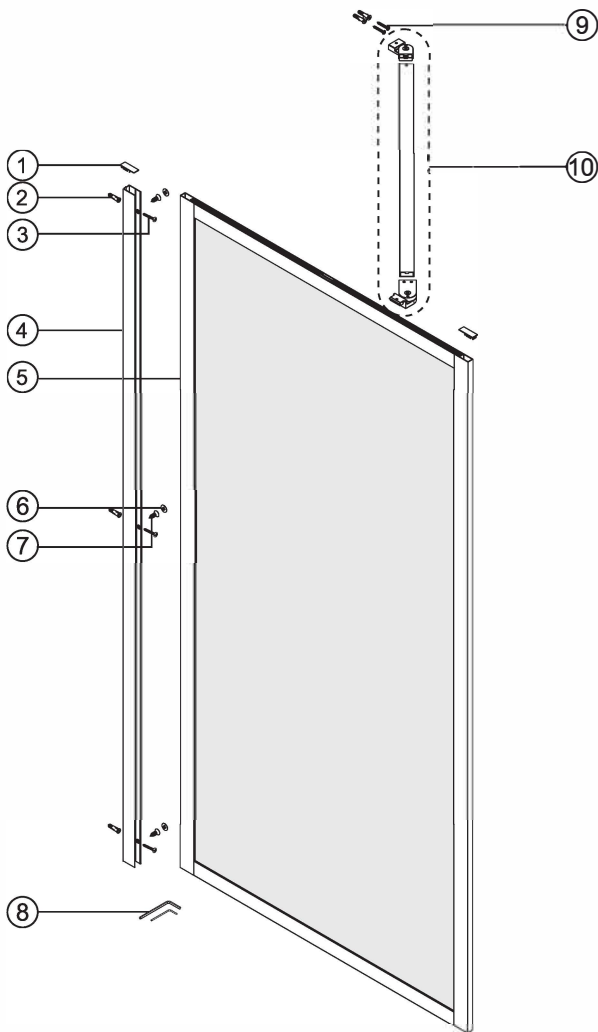

Detailization / Details / В комплект входит

1 x1 	2 x5 	3 x3 ST4X30	4 x1 	5 x1 	10 x1
6 x3 	7 x3 	8 x2 	9 x2 ST4X30