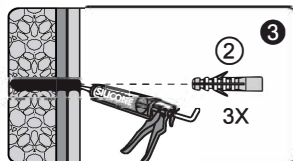

Measuring tape
Maßband
Рулетка

Set square
Anschlagwinkel
Угольник

Pencil
Bleistift
Карандаш

Mallet
Mallet
Деревянный молоток

1

SIZE	X
800	794~806

2

Installation / Montage / Монтаж