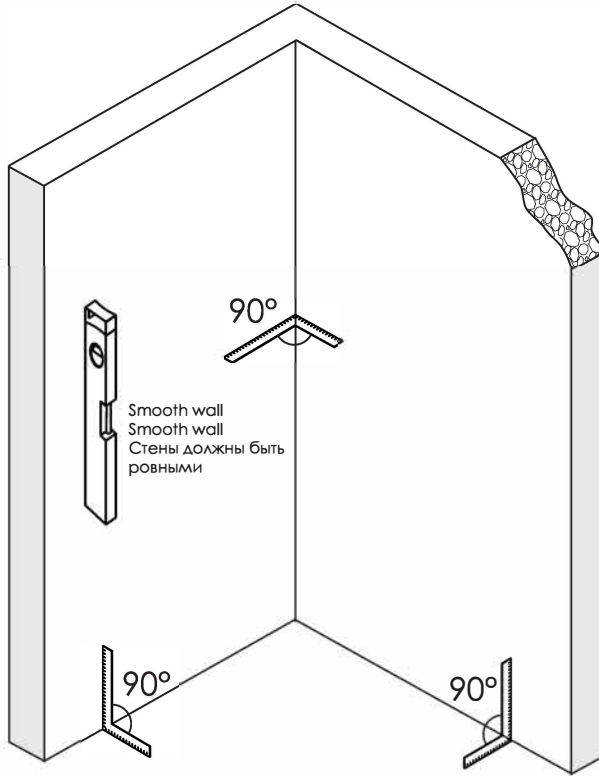

Preparation / Vorbereitung / Подготовка

Tools and materials required / Werkzeuge und Materialien benötigt / Необходимые инструменты и материалы (в комплект не входят)