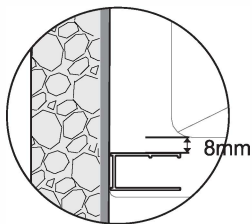

Measuring tape
Maßband
Рулетка

Set square
Anschlagwinkel
Угольник

Pencil
Bleistift
Карандаш

Mallet
Mallet
Деревянный молоток

1

SIZE	X
800	794~806

2

Installation / Montage / Монтаж