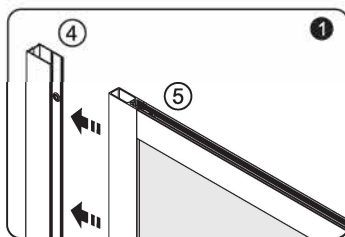

Installation / Montage / Монтаж

Abens 20W01-80 BG Fixed, 20W01-80 MB Fixed, 20W01-80 BN Fixed