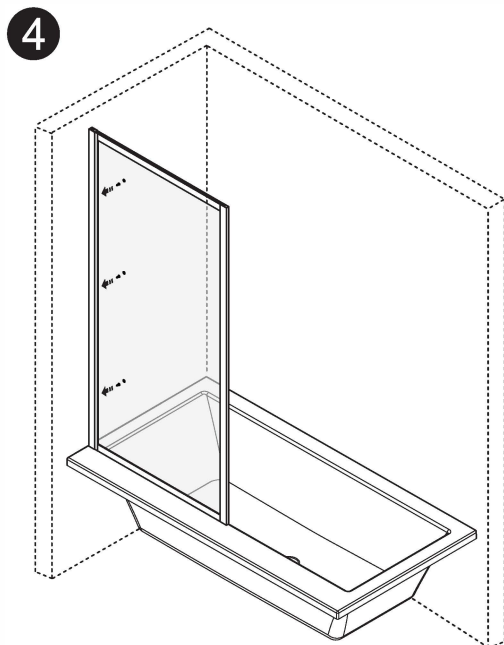

Installation / Montage / Монтаж

Abens 20W01-80 BG Fixed, 20W01-80 MB Fixed, 20W01-80 BN Fixed