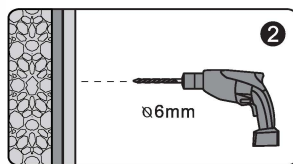

Measuring tape
Maßband
Рулетка

Set square
Anschlagwinkel
Угольник

Pencil
Bleistift
Карандаш

Mallet
Mallet
Деревянный молоток

1

SIZE	X
800	794~806

2

Installation / Montage / Монтаж