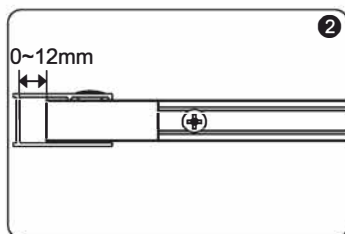

Installation / Montage / Монтаж

Abens 20W01-80 BG Fixed, 20W01-80 MB Fixed, 20W01-80 BN Fixed