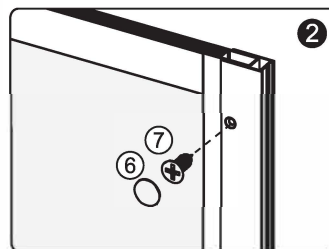

Installation / Montage / Монтаж

Abens 20W01-80 BG Fixed, 20W01-80 MB Fixed, 20W01-80 BN Fixed