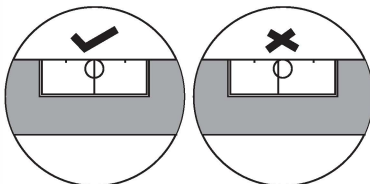

Installation / Montage / Монтаж

Abens 20W01-80 BG Fixed, 20W01-80 MB Fixed, 20W01-80 BN Fixed