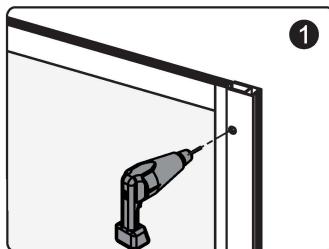

Installation / Montage / Монтаж

Abens 20W01-80 BG Fixed, 20W01-80 MB Fixed, 20W01-80 BN Fixed